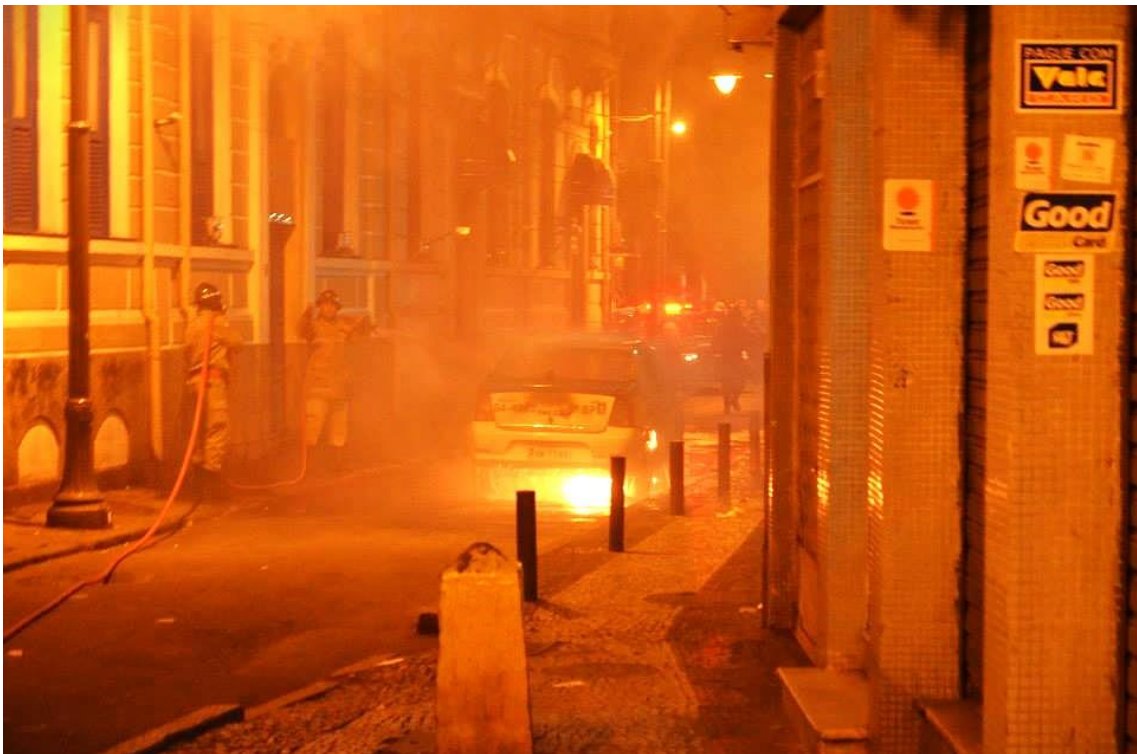

Lapa, Rio de Janeiro, R.J., Brasil

Outubro de 2013

Fotografia de Wellington Dias