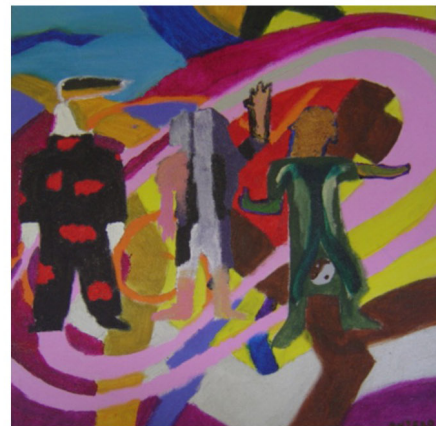

Antero Alves Pereira Neto