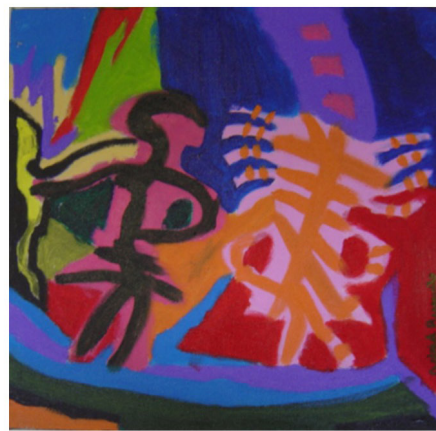

Gabriel Augusto Ribeiro Oliveira