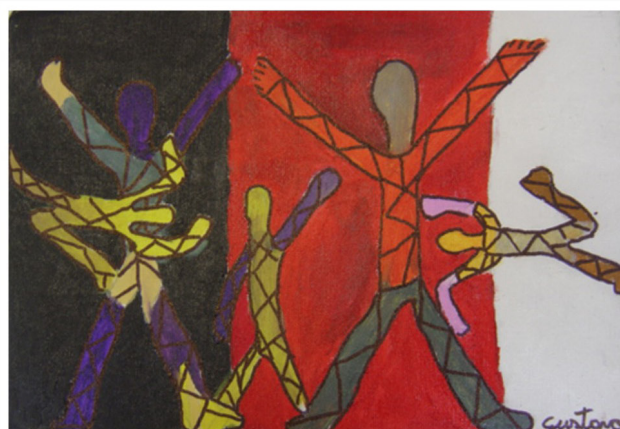

Gustavo Vieira Carvalho