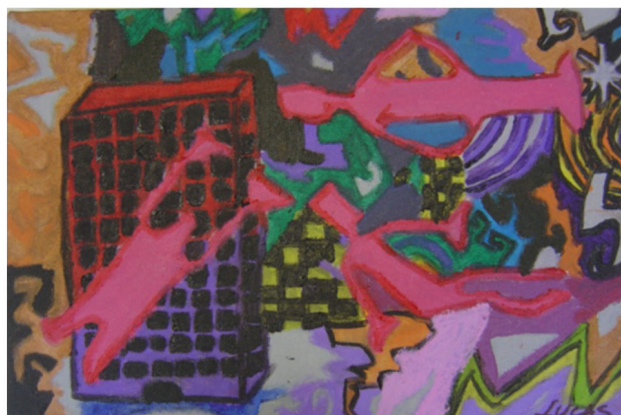

Lucas Queiroz Silva